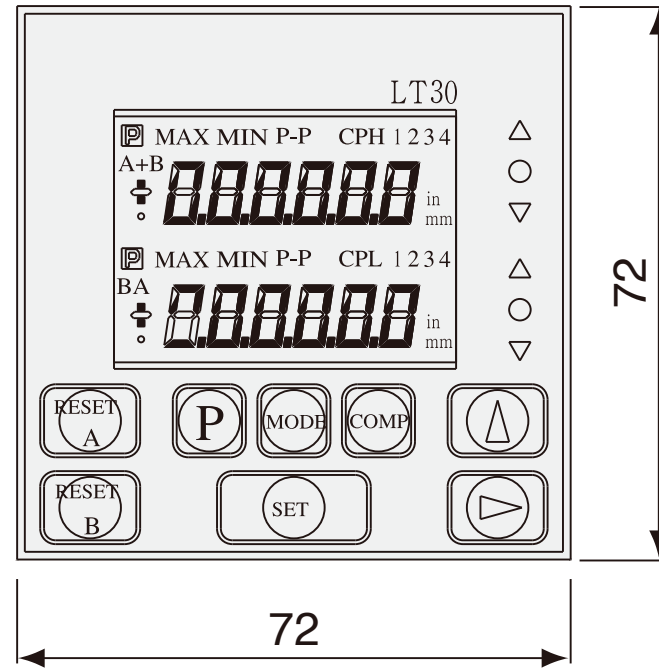

LT30-2GB

Unit: mm