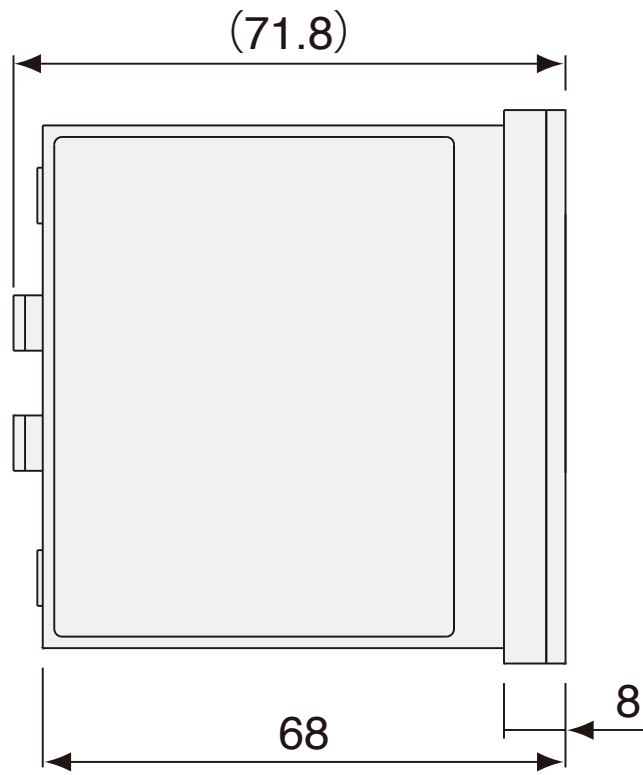

LT30-2GB

Unit: mm